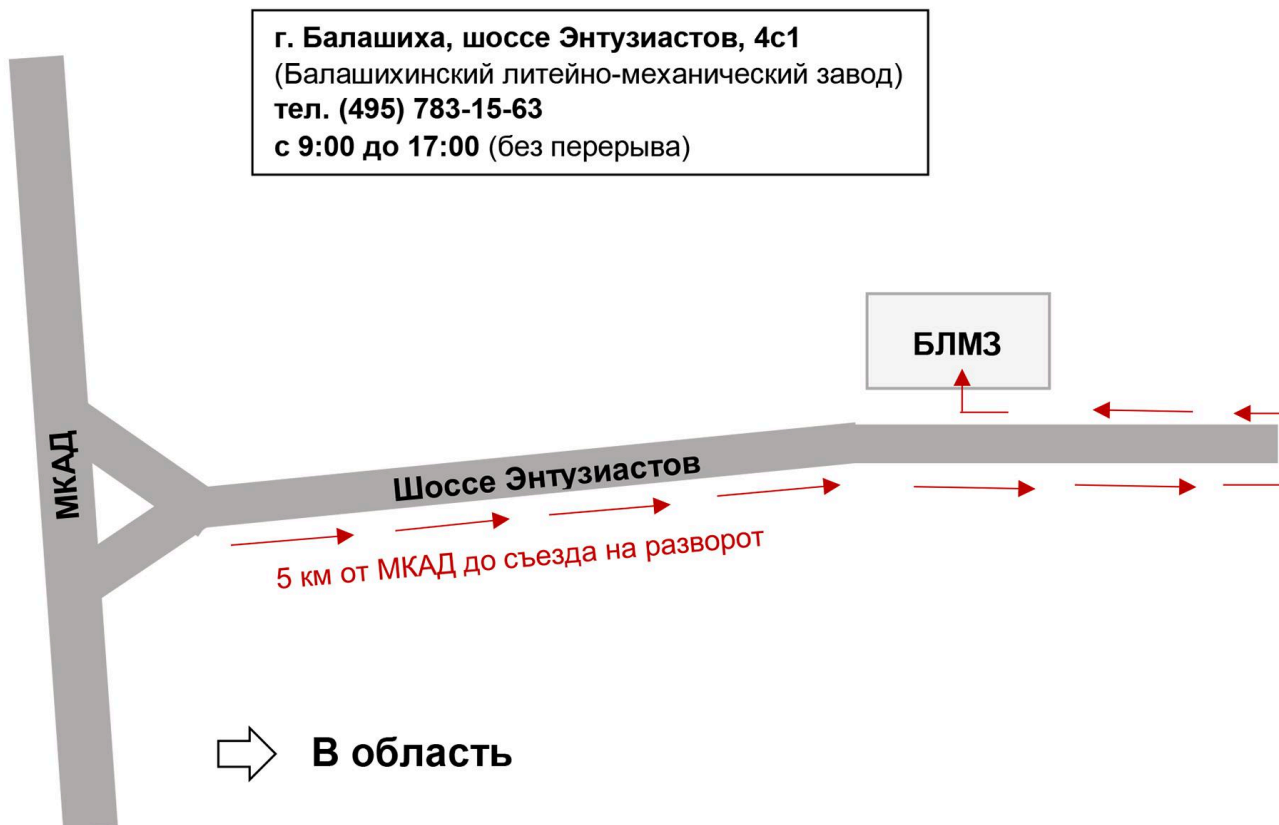

ООО «Т-ТЕКСТИЛЬ 2008»

Проезд по территории

Офис: крайняя справа
металлическая дверь, 2 этаж

**СНАЧАЛА ЗАХОДИТЕ В ОФИС
ДЛЯ ОФОРМЛЕНИЯ
ДОКУМЕНТОВ, ПОТОМ
ПОЛУЧАЕТЕ ПРОПУСК В
БЮРО ПРОПУСКОВ**

**И ТОЛЬКО ПОСЛЕ ЭТОГО
ЗАЕЗЖАЕТЕ НА ТЕРРИТОРИЮ**