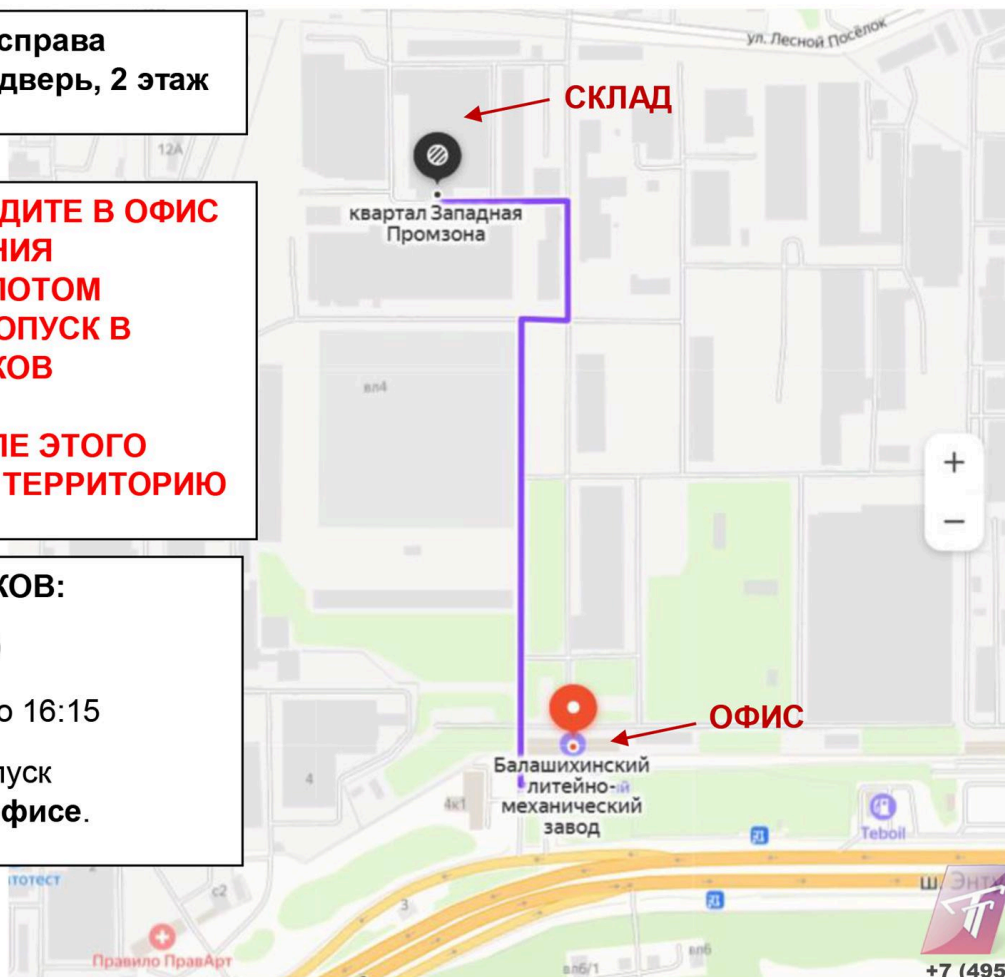

БЮРО ПРОПУСКОВ:

Обед 12:30-13:00

Бюро работает до 16:15

После 16:15 пропуск
оформляется в **офисе**.

+7 (495) 227 85 27
+7 (495) 227 85 67